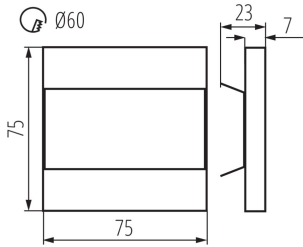

Lampenzündzeit [s]: ≤0,5

IP-Klasse (Schutzart): 20

LOGISTIKDATEN:

Maßeinheit: Stück

Verpackungsart: 100

Stückzahl in Zwischenverpackung: 1

Stückzahl in Großverpackung: 100

Netto-Einzelgewicht [g]: 84

Grammatur [g]: 104.9

Länge der Einzelverpackung [cm]: 11

Breite der Einzelverpackung [cm]: 2.5

Höhe der Einzelverpackung [cm]: 16.5

Kartongewicht [kg]: 10.49

Kartonbreite [cm]: 23.5

Kartonhöhe [cm]: 34.5

Kartonlänge [cm]: 63

Kartonvolumen [m³]: 0.051077

ZUSÄTZLICHE INFORMATIONEN:

- Geeignet für die Montage auf normal entflammaren Flächen