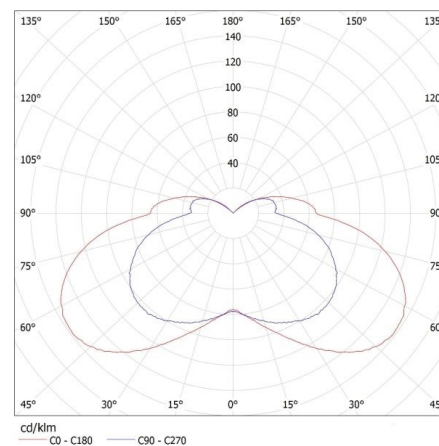

KANLUX S.A. (kat 23104) TERRA LED / Krzywa rozsyłu światła (biegunowo)