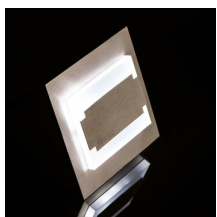

LED-Wandeinbauleuchte

5905339231024

Kanlux TERRA zeichnet sich durch ein modernes Design kombiniert mit einem attraktiven Leuchteffekt aus. Es ist eine großartige Idee, Treppen und Flure zu beleuchten oder die Inneneinrichtung zu betonen. Die einzigartige Konstruktion der Leuchte sorgt für eine gleichmäßige Lichtabstrahlung. Die AC-Version ist mit einem 230-V-Netzteil ausgestattet, das in die Hohlraumdose passt, und die PIR-Version besitzt einen Bewegungssensor. Der Sensor erfasst Bewegungen/schaltet die Beleuchtung unabhängig von der Lichtintensität in der Umgebung ein.

ALLGEMEINE DATEN:

Unterputz-Wandmontage: ja

Farbe: Edelstahl

Einbauort: Wandeinbau

Anwendungsbereich: innerhalb

Min.Installationsabstand zum beleuchteten Objekt: 0,1m

Möglichkeit des Betriebes mit einem Dimmer: nein

Farbwiedergabeindex: 80

Lebensdauer [h]: 50000

Anzahl der Schalt-Zyklen: ≥20000

Lichtausbeute (lm/W): 16

Umgebungstemperaturbereich [°C]: 5÷25

Gehäusematerial: Geschliffener Edelstahl , Kunststoff

Anschlussart: freie Leitungsenden