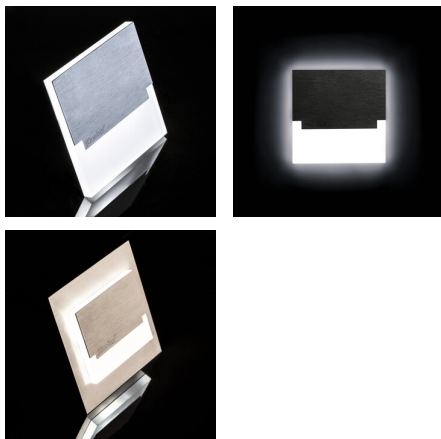

23109 SABIK MINI LED WW

LED-Wandeinbauleuchte

5905339231093

SABIK LED; SABIK LED AC

Kanlux SABIK zeichnet sich durch ein modernes Design kombiniert mit einem attraktiven Leuchteffekt aus. Es ist eine großartige Idee, Treppen und Flure zu beleuchten oder die Inneneinrichtung zu betonen. Die einzigartige Konstruktion der Leuchte sorgt für eine gleichmäßige Lichtabstrahlung. Die AC-Version ist mit einem 230-V-Netzteil ausgestattet, das in die Hohlraumdose passt, und die PIR-Version besitzt einen Bewegungssensor. Der Sensor erfasst Bewegungen/schaltet die Beleuchtung unabhängig von der Lichtintensität in der Umgebung ein.

ALLGEMEINE DATEN:

Unterputz-Wandmontage: ja

Farbe: Edelstahl

Einbauort: Wandeinbau

Anwendungsbereich: innerhalb

Min.Installationsabstand zum beleuchteten Objekt: 0,1m

Möglichkeit des Betriebes mit einem Dimmer: nein

Länge [mm]: 75

Breite [mm]: 23

Höhe (mm): 75

Benötigter Durchmesser der Montagedose [mm]: 60

Einbauausschnitt [mm]: 60

Integrierte LED-Lichtquelle: ja

TECHNISCHE DATEN:

Nennspannung [V]: 12 DC

Farbwiedergabeindex: 80

Lebensdauer [h]: 50000

Anzahl der Schalt-Zyklen: ≥20000

Lichtausbeute (lm/W): 16

Umgebungstemperaturbereich [°C]: 5÷25

Gehäusematerial: Geschliffener Edelstahl , Kunststoff

Anschlussart: freie Leitungsenden