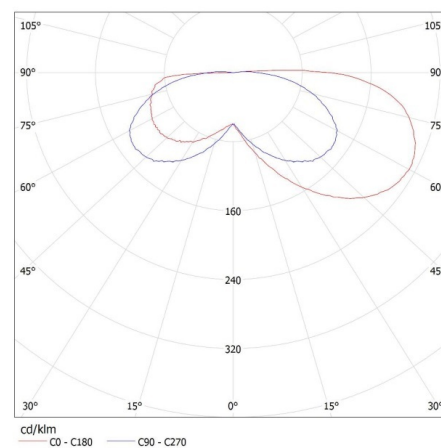

KANLUX S.A. (kat 23109) SABIK MINI LED WW / LDC (Polar)