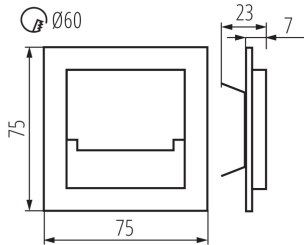

LED-Wandeinbauleuchte