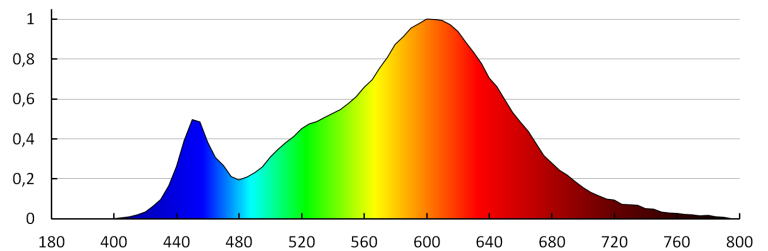

ZUSÄTZLICHE INFORMATIONEN:

- Geeignet für die Montage auf normal entflammaren Flächen