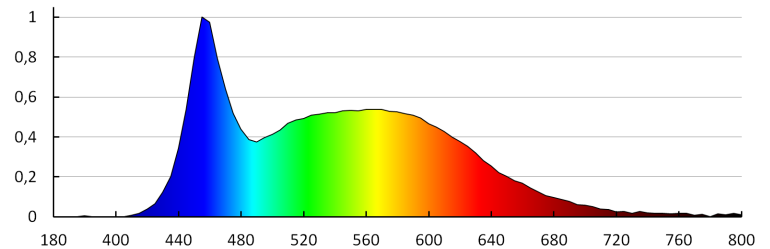

ZUSÄTZLICHE INFORMATIONEN:

- Geeignet für die Montage auf normal entflammaren Flächen