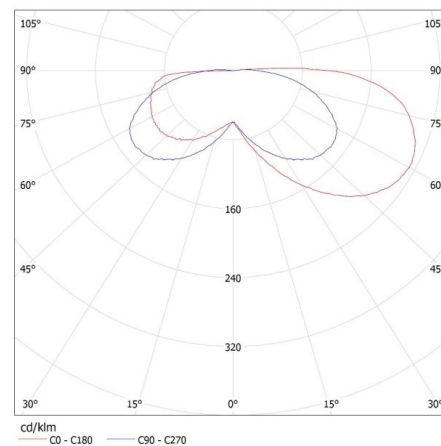

KANLUX S.A. (kat 23111) SABIK MINI LED CW / LDC (Polar)