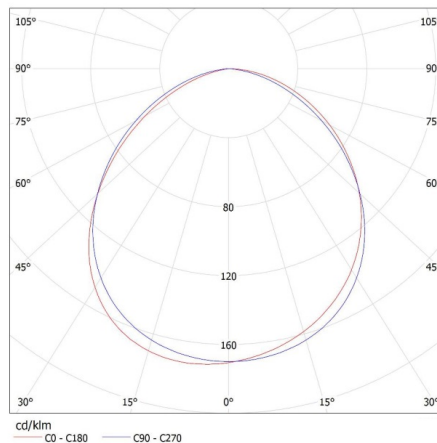

KANLUX S.A. (kat 23123) JASMIN 270-W + IQ-LED / LDC (Polar)