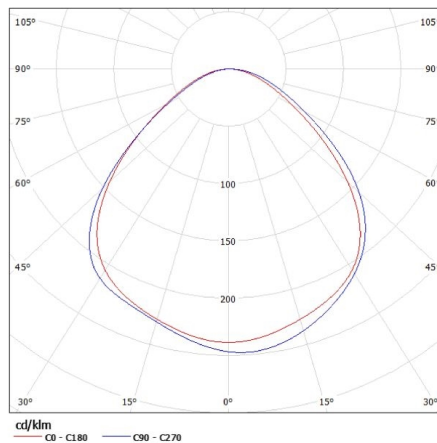

KANLUX S.A. (kat 23123) JASMIN 270-W / Krzywa rozsytu światła (biegunowo)