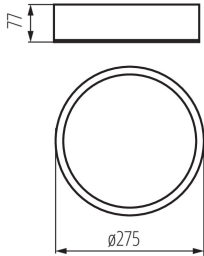

Deckenleuchte