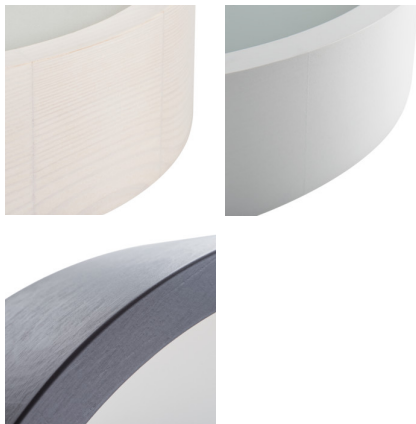

Deckenleuchte

5905339231239

Originelle und zugleich stilvolle Kanlux JASMIN-Rundleuchten zeichnen sich durch ein modernes und ansprechendes Design aus. Das Gehäuse der Deckenleuchte besteht aus Holz und geätztem (Satin-) Glas, was eine gleichmäßige Lichtverteilung gewährleistet. Die klassische Kombination aus Holz und Glas macht sie zu einer sehr universellen Beleuchtungslösung.

ALLGEMEINE DATEN:

Farbe: sonoma Eiche

Einbauort: Wandmontage, Deckenmontage

Anwendungsbereich: innerhalb

Min.Installationsabstand zum beleuchteten Objekt: 0,5m

Möglichkeit der Montage auf normal entflammaren Oberflächen: nein