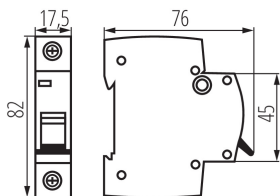

23141 KMB6-B10/1

Leitungsschutzschalter, 1P

5905339231413

ALLGEMEINE DATEN:

Farbe: weiß

Einbauort: na szynę TH35

Norm: PN-EN 60898-1

Länge [mm]: 76

Breite [mm]: 17.5

Höhe (mm): 82

TECHNISCHE DATEN:

Nennspannung [V]: 230/400 AC

Bemessungsstrom [A]: 10

Nennfrequenz [Hz]: 50

Umgebungstemperaturbereich [°C]: 5÷40

Querschnittbereich der verwendeten Leitungen [mm²]: 1÷25

Verpackungsart: 12

Stückzahl in Zwischenverpackung: 12

Stückzahl in Großverpackung: 120

Netto-Einzelgewicht [g]: 94

Grammatur [g]: 104

Länge der Einzelverpackung [cm]: 2

Breite der Einzelverpackung [cm]: 7.5

Höhe der Einzelverpackung [cm]: 8.5

Kartongewicht [kg]: 12.48

Kartonbreite [cm]: 25

Kartonhöhe [cm]: 19.5

Kartonlänge [cm]: 45

Kartonvolumen [m³]: 0.021938