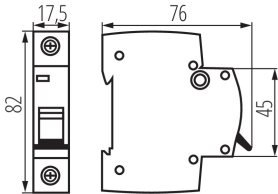

23144 KMB6-B6/1

Leitungsschutzschalter, 1P

5905339231444

ALLGEMEINE DATEN:

Farbe: weiß

Einbauort: na szynę TH35

Norm: PN-EN 60898-1

Länge [mm]: 76

Breite [mm]: 17.5

Höhe (mm): 82

TECHNISCHE DATEN:

Nennspannung [V]: 230/400 AC

Bemessungsstrom [A]: 6

Nennfrequenz [Hz]: 50

Umgebungstemperaturbereich [°C]: 5÷40

Querschnittbereich der verwendeten Leitungen [mm²]: 1÷25

Verpackungsart: 12

Stückzahl in Zwischenverpackung: 12

Stückzahl in Großverpackung: 120

Netto-Einzelgewicht [g]: 94

Grammatur [g]: 104

Länge der Einzelverpackung [cm]: 2

Breite der Einzelverpackung [cm]: 7.5

Höhe der Einzelverpackung [cm]: 8.5

Kartongewicht [kg]: 12.48

Kartonbreite [cm]: 25

Kartonhöhe [cm]: 19.5

Kartonlänge [cm]: 45

Kartonvolumen [m³]: 0.021938