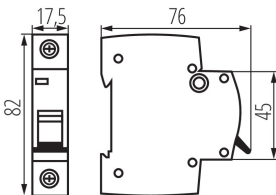

### ALLGEMEINE DATEN:

**Farbe:** weiß

**Einbauort:** Auf die Schiene TH35

**Norm:** PN-EN 60898-1

**Länge [mm]:** 76

**Breite [mm]:** 17.5

**Höhe (mm):** 82

### LOGISTIKDATEN:

**Verpackungsart:** 12

**Stückzahl in Zwischenverpackung:** 12

**Stückzahl in Großverpackung:** 120

**Netto-Einzelgewicht [g]:** 94

**Grammatur [g]:** 104

**Länge der Einzelverpackung [cm]:** 2

**Breite der Einzelverpackung [cm]:** 7.5

**Höhe der Einzelverpackung [cm]:** 8.5

**Kartongewicht [kg]:** 12.48

**Kartonbreite [cm]:** 25

**Kartonhöhe [cm]:** 19.5

**Kartonlänge [cm]:** 45

**Kartonvolumen [m<sup>3</sup>]:** 0.021938