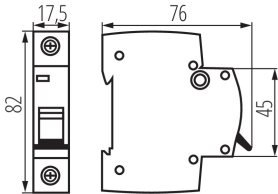

### ALLGEMEINE DATEN:

**Einbauort:** na szynę TH35

**Norm:** PN-EN 60898-1

**Länge [mm]:** 76

**Breite [mm]:** 17.5

**Höhe (mm):** 82

### LOGISTIKDATEN:

**Maßeinheit:** Stück

**Verpackungsart:** 12

**Stückzahl in Zwischenverpackung:** 12

**Stückzahl in Großverpackung:** 120

**Netto-Einzelgewicht [g]:** 98

**Grammatur [g]:** 105.83

**Länge der Einzelverpackung [cm]:** 2

**Breite der Einzelverpackung [cm]:** 7.5

**Höhe der Einzelverpackung [cm]:** 8.5

**Kartongewicht [kg]:** 12.6996

**Kartonbreite [cm]:** 25

**Kartonhöhe [cm]:** 19.5

**Kartonlänge [cm]:** 45

**Kartonvolumen [m<sup>3</sup>]:** 0.021938