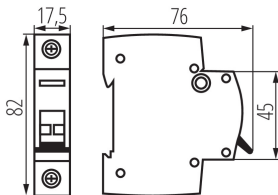

23231 KMI-1/40A

Lasttrennschalter

5905339232311

ALLGEMEINE DATEN:

Benutzerkategorie: AC-22A

Farbe: weiß

Anwendungsbereich: innerhalb

Norm: PN-EN 60947-3

Länge [mm]: 76

Breite [mm]: 17.5

Höhe (mm): 82

TECHNISCHE DATEN:

Nennspannung [V]: 230/400 AC

Bemessungsstrom [A]: 40

Nennfrequenz [Hz]: 50

Umgebungstemperaturbereich [°C]: -25÷45

Querschnittbereich der verwendeten Leitungen [mm²]:
1÷50

Anzahl der Module: 1

IP-Klasse (Schutzart): 20

LOGISTIKDATEN:

Verpackungsart: 12

Stückzahl in Zwischenverpackung: 12

Stückzahl in Großverpackung: 120

Netto-Einzelgewicht [g]: 76

Grammatur [g]: 86

Länge der Einzelverpackung [cm]: 2

Breite der Einzelverpackung [cm]: 7.5

Höhe der Einzelverpackung [cm]: 8.5

Kartongewicht [kg]: 10.32

Kartonbreite [cm]: 25

Kartonhöhe [cm]: 19.5

Kartonlänge [cm]: 45

Kartonvolumen [m³]: 0.021938