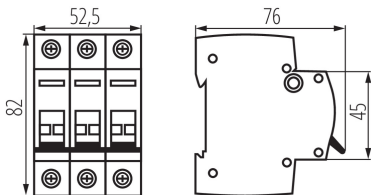

23232 KMI-3/40A

Lasttrennschalter

5905339232328

ALLGEMEINE DATEN:

Benutzerkategorie: AC-22A

Farbe: weiß

Anwendungsbereich: innerhalb

Norm: PN-EN 60947-3

Länge [mm]: 76

Breite [mm]: 52.5

Höhe (mm): 82

TECHNISCHE DATEN:

Nennspannung [V]: 230/400 AC

Bemessungsstrom [A]: 40

Nennfrequenz [Hz]: 50

Umgebungstemperaturbereich [°C]: -25÷45

Querschnittbereich der verwendeten Leitungen [mm²]:
1÷50

Anzahl der Module: 3

IP-Klasse (Schutzart): 20

LOGISTIKDATEN:

Verpackungsart: 4

Stückzahl in Zwischenverpackung: 4

Stückzahl in Großverpackung: 40

Netto-Einzelgewicht [g]: 250

Grammatur [g]: 280

Länge der Einzelverpackung [cm]: 5.5

Breite der Einzelverpackung [cm]: 7.5

Höhe der Einzelverpackung [cm]: 8.5

Kartongewicht [kg]: 11.2

Kartonbreite [cm]: 25

Kartonhöhe [cm]: 19.5

Kartonlänge [cm]: 45