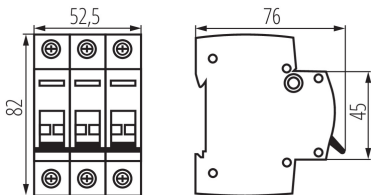

### ALLGEMEINE DATEN:

**Benutzerkategorie:** AC-22A

**Farbe:** weiß

**Anwendungsbereich:** innerhalb

**Norm:** PN-EN 60947-3

**Länge [mm]:** 76

**Breite [mm]:** 52.5

**Höhe (mm):** 82

### LOGISTIKDATEN:

**Verpackungsart:** 4

**Stückzahl in Zwischenverpackung:** 4

**Stückzahl in Großverpackung:** 40

**Netto-Einzelgewicht [g]:** 250

**Grammatur [g]:** 280

**Länge der Einzelverpackung [cm]:** 5.5

**Breite der Einzelverpackung [cm]:** 7.5

**Höhe der Einzelverpackung [cm]:** 8.5

**Kartongewicht [kg]:** 11.2

**Kartonbreite [cm]:** 25

**Kartonhöhe [cm]:** 19.5

**Kartonlänge [cm]:** 45

**Kartonvolumen [m<sup>3</sup>]:** 0.021938