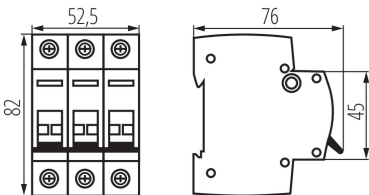

23234 KMI-3/80A

Lasttrennschalter

5905339232342

ALLGEMEINE DATEN:

Benutzerkategorie: AC-22A

Farbe: weiß

Anwendungsbereich: innerhalb

Norm: PN-EN 60947-3

Länge [mm]: 76

Breite [mm]: 52.5

Höhe (mm): 82

TECHNISCHE DATEN:

Nennspannung [V]: 230/400 AC

Bemessungsstrom [A]: 80

Nennfrequenz [Hz]: 50

Umgebungstemperaturbereich [°C]: -25÷45

Querschnittbereich der verwendeten Leitungen [mm²]:
1÷50

Anzahl der Module: 3

IP-Klasse (Schutzart): 20

LOGISTIKDATEN:

Verpackungsart: 4

Stückzahl in Zwischenverpackung: 4

Stückzahl in Großverpackung: 40

Netto-Einzelgewicht [g]: 250

Grammatur [g]: 280

Länge der Einzelverpackung [cm]: 5.5

Breite der Einzelverpackung [cm]: 7.5

Höhe der Einzelverpackung [cm]: 8.5

Kartongewicht [kg]: 11.2

Kartonbreite [cm]: 25

Kartonhöhe [cm]: 19.5

Kartonlänge [cm]: 45