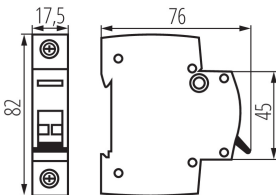

23236 KMI-1/63A

Lasttrennschalter

5905339232366

ALLGEMEINE DATEN:

Benutzerkategorie: AC-22A

Farbe: weiß

Anwendungsbereich: innerhalb

Norm: PN-EN 60947-3

Länge [mm]: 76

Breite [mm]: 17.5

Höhe (mm): 82

TECHNISCHE DATEN:

Nennspannung [V]: 230/400 AC

Bemessungsstrom [A]: 63

Nennfrequenz [Hz]: 50

Umgebungstemperaturbereich [°C]: -25÷45

Querschnittbereich der verwendeten Leitungen [mm²]:
1÷50

Anzahl der Module: 1

IP-Klasse (Schutzart): 20

LOGISTIKDATEN:

Verpackungsart: 12

Stückzahl in Zwischenverpackung: 12

Stückzahl in Großverpackung: 120

Netto-Einzelgewicht [g]: 76

Grammatur [g]: 86

Länge der Einzelverpackung [cm]: 2

Breite der Einzelverpackung [cm]: 7.5

Höhe der Einzelverpackung [cm]: 8.5

Kartongewicht [kg]: 10.32

Kartonbreite [cm]: 25

Kartonhöhe [cm]: 19.5

Kartonlänge [cm]: 45

Kartonvolumen [m³]: 0.021938