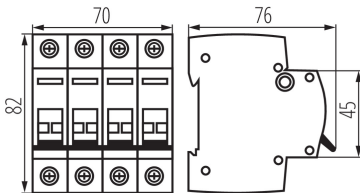

### ALLGEMEINE DATEN:

**Benutzerkategorie:** AC-22A

**Farbe:** weiß

**Anwendungsbereich:** innerhalb

**Norm:** PN-EN 60947-3

**Länge [mm]:** 76

**Breite [mm]:** 70

**Höhe (mm):** 82

### LOGISTIKDATEN:

**Verpackungsart:** 3

**Stückzahl in Zwischenverpackung:** 3

**Stückzahl in Großverpackung:** 30

**Netto-Einzelgewicht [g]:** 330

**Grammatur [g]:** 370

**Länge der Einzelverpackung [cm]:** 7.5

**Breite der Einzelverpackung [cm]:** 7.5

**Höhe der Einzelverpackung [cm]:** 8.5

**Kartongewicht [kg]:** 11.1

**Kartonbreite [cm]:** 25

**Kartonhöhe [cm]:** 19.5

**Kartonlänge [cm]:** 46

**Kartonvolumen [m<sup>3</sup>]:** 0.022425