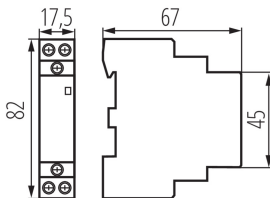

### ALLGEMEINE DATEN:

**Benutzerkategorie:** AC-7A, AC-7B

**Farbe:** weiß

**Einbauort:** Auf die Schiene TH35

**Anwendungsbereich:** innerhalb

**Norm:** PN-EN 60947-4-1

### TECHNISCHE DATEN:

**Nennspannung [V]:** 230 AC

**Nennfrequenz [Hz]:** 50

**Umgebungstemperaturbereich [°C]:** -25÷40

**Anschlussart:** Anschlusswürfel

**Anzahl der Schließer-/Öffnerkontakte:** 1/1

**Anzahl der Module:** 1

### LOGISTIKDATEN:

**Verpackungsart:** 12

**Stückzahl in Zwischenverpackung:** 12

**Stückzahl in Großverpackung:** 120

**Netto-Einzelgewicht [g]:** 120

**Grammatur [g]:** 130

**Länge der Einzelverpackung [cm]:** 2

**Breite der Einzelverpackung [cm]:** 7.5

**Höhe der Einzelverpackung [cm]:** 8.5

**Kartongewicht [kg]:** 15.6

**Kartonbreite [cm]:** 25

**Kartonhöhe [cm]:** 19.5

**Kartonlänge [cm]:** 45

**Kartonvolumen [m³]:** 0.021938