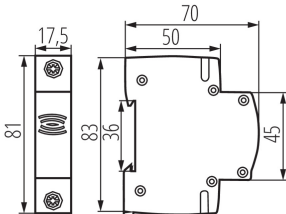

23261 KDOB-230V

Klingelmodul

5905339232618

ALLGEMEINE DATEN:

Farbe: weiß
Einbauort: na szynę TH35
Norm: PN-EN61558-1
Länge [mm]: 70
Breite [mm]: 17.5
Höhe (mm): 83

TECHNISCHE DATEN:

Nennspannung [V]: 230 AC
Nennfrequenz [Hz]: 50
Anzahl der Module: 1
Schallpegel [dB]: 78
IP-Klasse (Schutzart): 20

LOGISTIKDATEN:

Maßeinheit: Stück
Verpackungsart: 12
Stückzahl in Zwischenverpackung: 12
Stückzahl in Großverpackung: 120
Netto-Einzelgewicht [g]: 82
Grammatur [g]: 92
Länge der Einzelverpackung [cm]: 2
Breite der Einzelverpackung [cm]: 7.5
Höhe der Einzelverpackung [cm]: 8.5
Kartongewicht [kg]: 11.04
Kartonbreite [cm]: 28
Kartonhöhe [cm]: 19.5
Kartonlänge [cm]: 47
Kartonvolumen [m³]: 0.025662