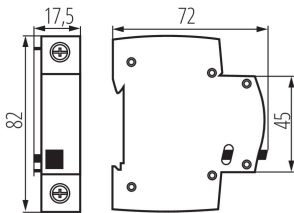

### ALLGEMEINE DATEN:

**Farbe:** weiß  
**Norm:** EN60947-5-1  
**Länge [mm]:** 72  
**Breite [mm]:** 17.5  
**Höhe (mm):** 82

### LOGISTIKDATEN:

**Verpackungsart:** 12  
**Stückzahl in Zwischenverpackung:** 12  
**Stückzahl in Großverpackung:** 120  
**Netto-Einzelgewicht [g]:** 40  
**Grammatur [g]:** 50  
**Länge der Einzelverpackung [cm]:** 7.5  
**Breite der Einzelverpackung [cm]:** 2  
**Höhe der Einzelverpackung [cm]:** 8.5  
**Kartongewicht [kg]:** 6  
**Kartonbreite [cm]:** 25  
**Kartonhöhe [cm]:** 19.5  
**Kartonlänge [cm]:** 45  
**Kartonvolumen [m<sup>3</sup>]:** 0.021938