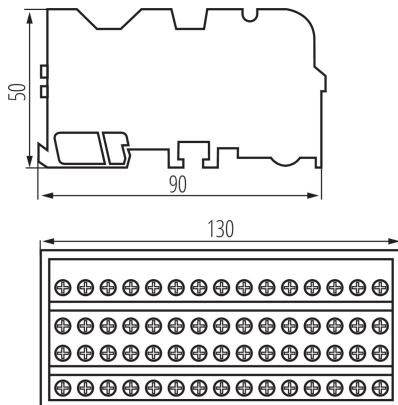

## 23333 KTB-125-15-M

Hauptleitungs-Klemmblock

5905339233332

### ALLGEMEINE DATEN:

**Farbe:** weiß

**Einbauort:** Auf die Schiene TH35

**Norm:** PN-EN 60947-7-1

### LOGISTIKDATEN:

**Verpackungsart:** 50

**Stückzahl in Zwischenverpackung:** 1

**Stückzahl in Großverpackung:** 50

**Netto-Einzelgewicht [g]:** 420

**Grammatur [g]:** 470

**Länge der Einzelverpackung [cm]:** 14

**Breite der Einzelverpackung [cm]:** 9.5

**Höhe der Einzelverpackung [cm]:** 6

**Kartongewicht [kg]:** 23.5

**Kartonbreite [cm]:** 29

**Kartonhöhe [cm]:** 30.5

**Kartonlänge [cm]:** 47

**Kartonvolumen [m<sup>3</sup>]:** 0.041572