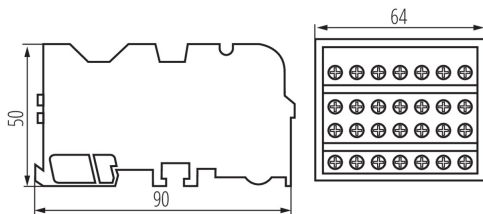

23334 KTB-125-7-M

Hauptleitungs-Klemmblock

5905339233349

Der Klemmenblock wird zur Stromverteilung verwendet und ist an die Kabelschuhe angepasst.

ALLGEMEINE DATEN:

Farbe: weiß

Einbauort: Auf die Schiene TH35

Norm: PN-EN 60947-7-1

TECHNISCHE DATEN:

Nennspannung [V]: 500 AC

Bemessungsstrom [A]: 125

Nennfrequenz [Hz]: 50

LOGISTIKDATEN:

Verpackungsart: 100

Stückzahl in Zwischenverpackung: 1

Stückzahl in Großverpackung: 100

Netto-Einzelgewicht [g]: 220

Grammatur [g]: 249

Länge der Einzelverpackung [cm]: 9.5

Breite der Einzelverpackung [cm]: 7.5

Höhe der Einzelverpackung [cm]: 6

Kartongewicht [kg]: 24.9

Kartonbreite [cm]: 37

Kartonhöhe [cm]: 30

Kartonlänge [cm]: 39

Kartonvolumen [m³]: 0.04329