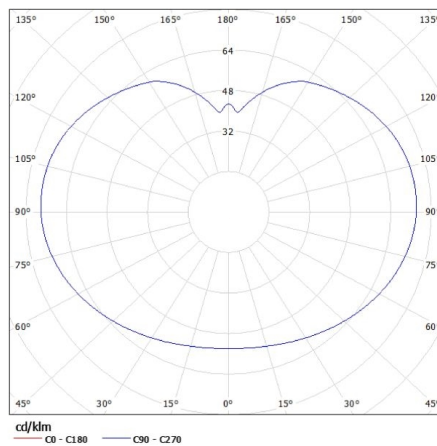

Kartonlänge [cm]: 74

Kartonvolumen [m³]: 0.106856

ZUSÄTZLICHE INFORMATIONEN:

- 3m-Kabel im Lieferumfang enthalten

KANLUX S.A. (kat 23511) IDAVA 35 / Krzywa rozsyłu światła (biegunowo)