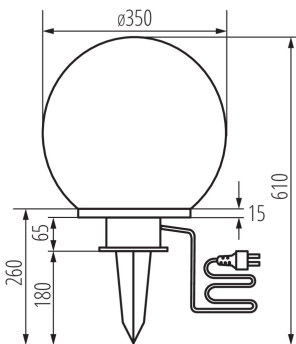

AUSSENLEUCHE FÜR AUSTAUSCHBARE LEUCHTMITTEL

5905339235114

IP
44

Kanlux IDAVA ist eine bemerkenswerte und dennoch einfache Bodeneinbauleuchte, mit der helle Räume im Garten geschaffen werden können. Diese Leuchte zeichnet sich durch eine hohe Dichtigkeit aus. Die Konstruktion und der Kunststoff, aus dem der Lampenschirm besteht, schützen zusätzlich das Leuchtmittel vor äußeren Einflüssen.

ALLGEMEINE DATEN:

Farbe: weiß

Einbauort: Für Montage im Boden

Anwendungsbereich: innen und außen

Min.Installationsabstand zum beleuchteten Objekt: 0,2m

Höhe (mm): 610

Durchmesser [mm]: 350

TECHNISCHE DATEN:

Nennspannung [V]: 220-240 AC

Nennfrequenz [Hz]: 50

Maximale Leistung [W]: 40

Schutzklasse gegen elektrischen Schlag: II

Abdeckungsmaterial: Kunststoff

Leuchtmittel: GLS/CFL/LED

Leuchtmittel im Set enthalten: nein

Socket: E27

Umgebungstemperaturbereich [°C]: -10÷35

Gehäusematerial: Kunststoff

Anschlussart: Kabel mit Stecker

Querschnittbereich der verwendeten Leitungen [mm²]:
0,5÷2,5

Leitungslänge [m]: 3

Leitungsdurchmesser [mm²]: 1

IP-Klasse (Schutzart): 44

LOGISTIKDATEN:

Verpackungsart: 2

Stückzahl in Zwischenverpackung: 1

Stückzahl in Großverpackung: 2

Netto-Einzelgewicht [g]: 1100

Grammatur [g]: 2120

Länge der Einzelverpackung [cm]: 36

Breite der Einzelverpackung [cm]: 36

Höhe der Einzelverpackung [cm]: 36

Kartongewicht [kg]: 4.24

Kartonbreite [cm]: 38

Kartonhöhe [cm]: 38