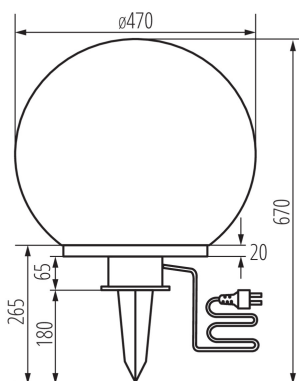

AUSSENLEUCHE FÜR AUSTAUSCHBARE LEUCHTMITTEL

5905339235121

IP
44

Kanlux IDAVA ist eine bemerkenswerte und dennoch einfache Bodeneinbauleuchte, mit der helle Räume im Garten geschaffen werden können. Diese Leuchte zeichnet sich durch eine hohe Dichtigkeit aus. Die Konstruktion und der Kunststoff, aus dem der Lampenschirm besteht, schützen zusätzlich das Leuchtmittel vor äußeren Einflüssen.

ALLGEMEINE DATEN:

Farbe: weiß

Einbauort: Für Montage im Boden

Anwendungsbereich: innen und außen

Min.Installationsabstand zum beleuchteten Objekt: 0,2m

Höhe (mm): 670

Durchmesser [mm]: 470

TECHNISCHE DATEN:

Nennspannung [V]: 220-240 AC

Nennfrequenz [Hz]: 50

Maximale Leistung [W]: 40

Schutzklasse gegen elektrischen Schlag: II

Abdeckungsmaterial: Kunststoff

Leuchtmittel: GLS/CFL/LED

Leuchtmittel im Set enthalten: nein

Socket: E27

Umgebungstemperaturbereich [°C]: -10÷35

Gehäusematerial: Kunststoff

Anschlussart: Kabel mit Stecker

Querschnittbereich der verwendeten Leitungen [mm²]:
0,5÷2,5

Leitungslänge [m]: 3

Leitungsdurchmesser [mm²]: 1

IP-Klasse (Schutzart): 44

LOGISTIKDATEN:

Verpackungsart: 1

Stückzahl in Zwischenverpackung: 1

Stückzahl in Großverpackung: 1

Netto-Einzelgewicht [g]: 1700

Grammatur [g]: 2780

Länge der Einzelverpackung [cm]: 47

Breite der Einzelverpackung [cm]: 47

Höhe der Einzelverpackung [cm]: 47

Kartongewicht [kg]: 2.78

Kartonbreite [cm]: 47

Kartonhöhe [cm]: 47