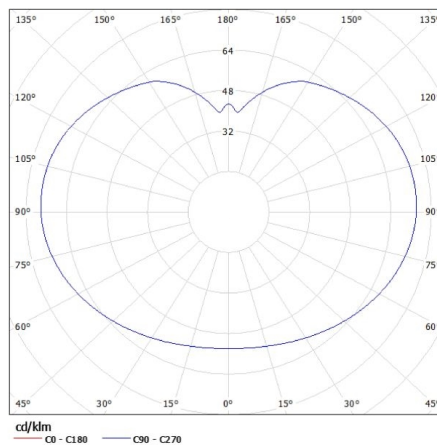

Kartonlänge [cm]: 47

Kartonvolumen [m³]: 0.103823

ZUSÄTZLICHE INFORMATIONEN:

- 3m-Kabel im Lieferumfang enthalten

KANLUX S.A. (kat 23512) IDAVA 47 / Krzywa rozsyłu światła (biegunowo)