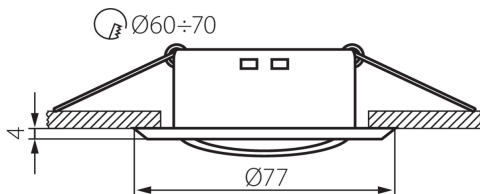

Einbau-Downlight

5905339239549

ALLGEMEINE DATEN:

Farbe: chrom

Notwendige Verwendung von selbstabschirmenden Lampen : ja

Einbauort: Deckeneinbau

Anwendungsbereich: innerhalb

Min.Installationsabstand zum beleuchteten Objekt: 0,5m

Dekorring ohne keramische Fassung: ja

Darf nicht mit wärmeisolierendem Material abgedeckt werden.:
ja

Höhe (mm): 25

Durchmesser [mm]: 77

Montagebohrung [mm]: Ø60-70

TECHNISCHE DATEN:

Nennspannung [V]: 12 AC; 12 DC; 220-240 AC

Winkleinstellung der Leuchte: in einer Achse

Winkleinstellung der Leuchte [°]: 15

IP-Klasse (Schutzart): 20

LOGISTIKDATEN:

Maßeinheit: Stück

Verpackungsart: 50

Stückzahl in Zwischenverpackung : 1

Stückzahl in Großverpackung : 50