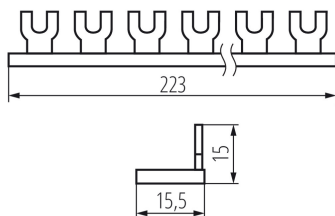

### ALLGEMEINE DATEN:

**Farbe:** weiß  
**Norm:** PN-EN 60947-7-1  
**Länge [mm]:** 223  
**Breite [mm]:** 15.5  
**Höhe (mm):** 15

### TECHNISCHE DATEN:

**Nennspannung [V]:** 230/400 AC  
**Bemessungsstrom [A]:** 63  
**Nennfrequenz [Hz]:** 50  
**Anschlussart:** Typ u  
**Anzahl der Pole:** 1  
**Nennquerschnitt (mm<sup>2</sup>):** 13.5

### LOGISTIKDATEN:

**Verpackungsart:** 500  
**Stückzahl in Zwischenverpackung:** 1  
**Stückzahl in Großverpackung:** 500  
**Netto-Einzelgewicht [g]:** 50  
**Grammatur [g]:** 50.74  
**Länge der Einzelverpackung [cm]:** 22.5  
**Breite der Einzelverpackung [cm]:** 1.5  
**Höhe der Einzelverpackung [cm]:** 1.5  
**Kartongewicht [kg]:** 25.37  
**Kartonbreite [cm]:** 24.5  
**Kartonhöhe [cm]:** 21.5  
**Kartonlänge [cm]:** 30  
**Kartonvolumen [m<sup>3</sup>]:** 0.015803