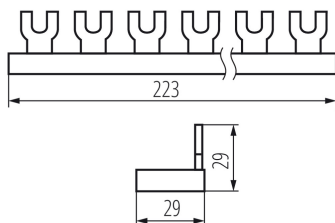

## 24211 KBBU-3x4

Gabel-Sammelschiene aus Kupfer

5905339242112

### ALLGEMEINE DATEN:

**Farbe:** weiß  
**Norm:** PN-EN 60947-7-1  
**Länge [mm]:** 223  
**Breite [mm]:** 29  
**Höhe (mm):** 29

### TECHNISCHE DATEN:

**Nennspannung [V]:** 230/400 AC  
**Bemessungsstrom [A]:** 63  
**Nennfrequenz [Hz]:** 50  
**Anschlussart:** Typ u  
**Anzahl der Pole:** 3  
**Nennquerschnitt (mm<sup>2</sup>):** 13.5

### LOGISTIKDATEN:

**Verpackungsart:** 200  
**Stückzahl in Zwischenverpackung:** 1  
**Stückzahl in Großverpackung:** 200  
**Netto-Einzelgewicht [g]:** 116  
**Grammatur [g]:** 117.95  
**Länge der Einzelverpackung [cm]:** 22.5  
**Breite der Einzelverpackung [cm]:** 1.5  
**Höhe der Einzelverpackung [cm]:** 3  
**Kartongewicht [kg]:** 23.59  
**Kartonbreite [cm]:** 25  
**Kartonhöhe [cm]:** 21  
**Kartonlänge [cm]:** 34.5  
**Kartonvolumen [m<sup>3</sup>):** 0.018113