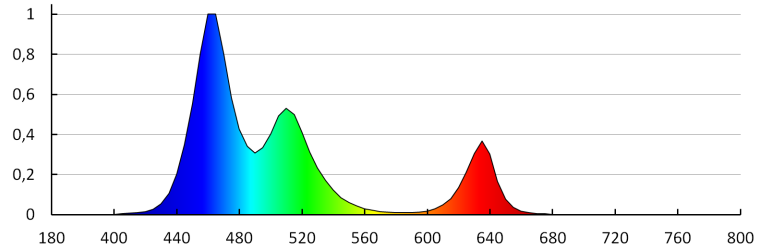

Kartonlänge [cm]: 51

Kartonvolumen [m³]: 0.047239