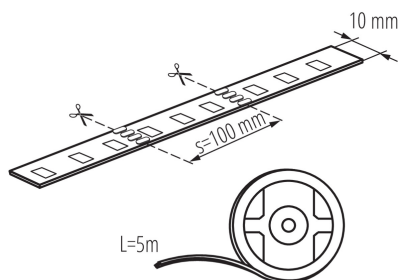

LED-Streifen

5905339245328

Kanlux LEDS-B RGB sind moderne Dekorstreifen. Ideal für den häuslichen Gebrauch, wo sie einzigartige Arrangements bilden können, die nur durch unsere Vorstellungskraft begrenzt sind. Sie zeichnen sich durch hohe Flexibilität, gute Haftung und hohe Lebensdauer aus. Je nach Ort, den wir ausleuchten oder in dem wir Lichtakzente setzen möchten, können wir die uns gewünschte und entsprechende Lichtfarbe wählen.

ALLGEMEINE DATEN:

Anwendungsbereich: innen und außen

Min.Installationsabstand zum beleuchteten Objekt: 0,1m

Länge [mm]: 5000

Breite [mm]: 10

Höhe (mm): 5000

Quecksilbergehalt: nein

TECHNISCHE DATEN:

Nennspannung [V]: 12 DC

Nennleistung [W]: 1m = 7,2

Schutzklasse gegen elektrischen Schlag: III

Dioden Typ: LED SMD

Lichtstrom [lm]: 1m = 130

Lichtstrom der Leuchte Φ use [lm]: 0,5m = 65

Lichtstrom der Leuchte Φ use [lm]: in Kugel (360°)

Farbtemperatur: RGB

Ähnliche Farbtemperatur [K]: RGB

Lebensdauer der Lampe[h]: 15000

Anzahl der Schalt-Zyklen: $\geq$ 15000

Umgebungstemperaturbereich [°C]: 5÷25

Anschlussart: freie Leitungsenden

IP-Klasse (Schutzart): 54

LOGISTIKDATEN:

Verpackungsart: 25

Stückzahl in Zwischenverpackung: 25

Stückzahl in Großverpackung: 50

Netto-Einzelgewicht [g]: 148

Grammatur [g]: 240

Länge der Einzelverpackung [cm]: 20.5

Breite der Einzelverpackung [cm]: 1

Höhe der Einzelverpackung [cm]: 22.5

Kartongewicht [kg]: 12

Kartonbreite [cm]: 32.5

Kartonhöhe [cm]: 28.5