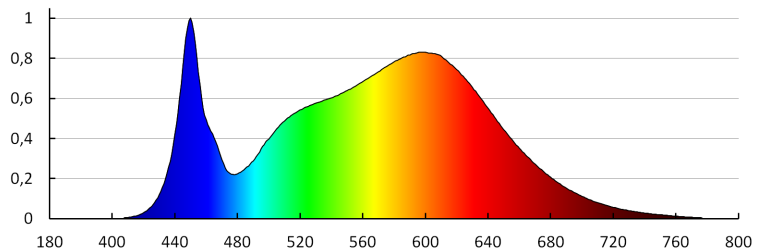

ZUSÄTZLICHE INFORMATIONEN:

- 5 Jahre Garantie gemäß den Bedingungen der Garantieerklärung, die auf der Website verfügbar ist

KANLUX S.A. (kat 24642) TYBIA LED 38W-NW B / LDC (Polar)