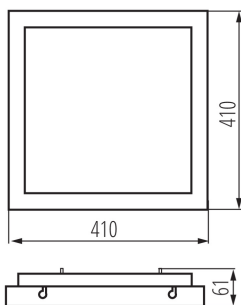

LED- Deckenleuchte

5905339246424

Kanlux TYBIA LED ist eine Leuchte für Allgemeinbeleuchtung, in der SMD-Dioden verwendet werden. Die Montage von TYBIA LED in Fluren, Treppenhäusern, Sozial- oder Wirtschaftsräumen garantiert erhebliche Einsparungen nicht nur in Bezug auf den Energieverbrauch, sondern auch in Bezug auf einen langen, wartungsfreien Betrieb.

ALLGEMEINE DATEN:

Farbe: schwarz

Einbauort: Deckenmontage

Anwendungsbereich: innerhalb

Min.Installationsabstand zum beleuchteten Objekt: 0,5m

Möglichkeit des Betriebes mit einem Dimmer: nein

Länge [mm]: 410

Breite [mm]: 410

Höhe (mm): 61

Quecksilbergehalt: nein

Integrierte LED-Lichtquelle: ja

TECHNISCHE DATEN:

Nennspannung [V]: 220-240 AC

Nennfrequenz [Hz]: 50

Maximale Leistung [W]: 38

Schutzklasse gegen elektrischen Schlag: I

Abdeckungsmaterial: PMMA

Dioden Typ: LED SMD

Lichtstrom der Leuchte [lm]: 3800

Lichtstrom der Leuchte Φ use [lm]: 5700

Lichtstrom der Leuchte Φ use [lm]: in Kugel (360°)

Farbtemperatur: weiß

Ähnliche Farbtemperatur [K]: 4000

Farbkonsistenz in MacAdam-Ellipsen: ≤ 6

Farbwiedergabeindex: 80

Lebensdauer [h]: 30000

Lampenlichtstromerhalt am Ende der Nennlebensdauer:
L70B50

Anzahl der Schalt-Zyklen: ≥ 20000

Abstrahlwinkel [°]: 110

Lichtausbeute (lm/W): 100

Umgebungstemperaturbereich [°C]: 5÷25

Gehäusematerial: Aluminiumlegierung

Anschlussart: Selbstklemmender Würfel

Querschnittbereich der verwendeten Leitungen [mm²]:
1-2,5