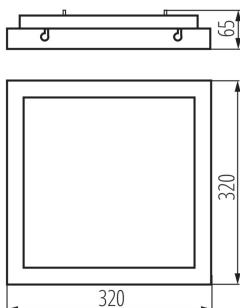

LED- Deckenleuchte

5905339246448

Kanlux TYBIA LED ist eine Leuchte für Allgemeinbeleuchtung, in der SMD-Dioden verwendet werden. Die Montage von TYBIA LED in Fluren, Treppenhäusern, Sozial- oder Wirtschaftsräumen garantiert erhebliche Einsparungen nicht nur in Bezug auf den Energieverbrauch, sondern auch in Bezug auf einen langen, wartungsfreien Betrieb.

ALLGEMEINE DATEN:

Farbe: grau
Einbauort: Deckenmontage
Anwendungsbereich: innerhalb
Min.Installationsabstand zum beleuchteten Objekt: 0,5m
Möglichkeit des Betriebes mit einem Dimmer: nein
Länge [mm]: 320
Breite [mm]: 320
Höhe (mm): 65
Quecksilbergehalt: nein
Integrierte LED-Lichtquelle: ja

TECHNISCHE DATEN:

Nennspannung [V]: 220-240 AC
Nennfrequenz [Hz]: 50
Maximale Leistung [W]: 25
Schutzklasse gegen elektrischen Schlag: I
Abdeckungsmaterial: PMMA
Dioden Typ: LED SMD
Lichtstrom der Leuchte [lm]: 2600
Lichtstrom der Leuchte Φ use [lm]: 3850
Lichtstrom der Leuchte Φ use [lm]: in Kugel (360°)
Farbtemperatur: weiß
Ähnliche Farbtemperatur [K]: 4000
Farbkonsistenz in MacAdam-Ellipsen: ≤ 6
Farbwiedergabeindex: 80
Lebensdauer [h]: 30000
Lampenlichtstromerhalt am Ende der Nennlebensdauer: L70B50
Anzahl der Schalt-Zyklen: ≥ 15000
Abstrahlwinkel [°]: 110
Lichtausbeute (lm/W): 104
Umgebungstemperaturbereich [°C]: 5÷25
Gehäusematerial: Aluminiumlegierung
Anschlussart: Selbstklemmender Würfel
Querschnittbereich der verwendeten Leitungen [mm²]: 1-2,5