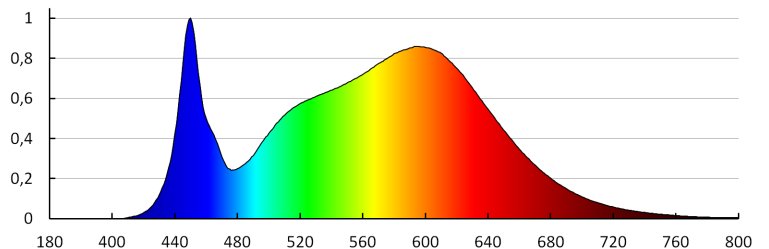

ZUSÄTZLICHE INFORMATIONEN:

- 5 Jahre Garantie gemäß den Bedingungen der Garantieerklärung, die auf der Website verfügbar ist

KANLUX S.A. (kat 24644) TYBIA M 25W-NW GY / LDC (Polar)