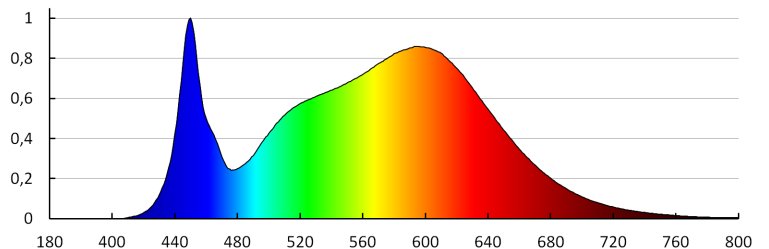

ZUSÄTZLICHE INFORMATIONEN:

- 5 Jahre Garantie gemäß den Bedingungen der Garantieerklärung, die auf der Website verfügbar ist

KANLUX S.A. (kat 24645) TYBIA M 25W-NW B / LDC (Polar)