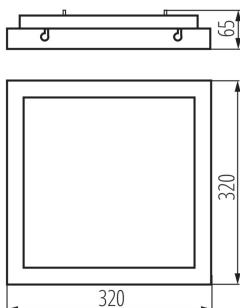

LED- Deckenleuchte

5905339246455

Kanlux TYBIA LED ist eine Leuchte für Allgemeinbeleuchtung, in der SMD-Dioden verwendet werden. Die Montage von TYBIA LED in Fluren, Treppenhäusern, Sozial- oder Wirtschaftsräumen garantiert erhebliche Einsparungen nicht nur in Bezug auf den Energieverbrauch, sondern auch in Bezug auf einen langen, wartungsfreien Betrieb.

ALLGEMEINE DATEN:

Farbe: schwarz

Einbauort: Deckenmontage

Anwendungsbereich: innerhalb

Min.Installationsabstand zum beleuchteten Objekt: 0,5m

Möglichkeit des Betriebes mit einem Dimmer: nein

Länge [mm]: 320

Breite [mm]: 320

Höhe (mm): 65

Quecksilbergehalt: nein

Integrierte LED-Lichtquelle: ja

TECHNISCHE DATEN:

Nennspannung [V]: 220-240 AC

Nennfrequenz [Hz]: 50

Maximale Leistung [W]: 25

Schutzklasse gegen elektrischen Schlag: I

Abdeckungsmaterial: PMMA

Dioden Typ: LED SMD

Lichtstrom der Leuchte [lm]: 2600

Lichtstrom der Leuchte Φ use [lm]: 3850

Lichtstrom der Leuchte Φ use [lm]: in Kugel (360°)

Farbtemperatur: weiß

Ähnliche Farbtemperatur [K]: 4000

Farbkonsistenz in MacAdam-Ellipsen: ≤ 6

Farbwiedergabeindex: 80

Lebensdauer [h]: 30000

Lampenlichtstromerhalt am Ende der Nennlebensdauer:
L70B50

Anzahl der Schalt-Zyklen: ≥ 15000

Abstrahlwinkel [°]: 110

Lichtausbeute (lm/W): 104

Umgebungstemperaturbereich [°C]: 5÷25

Gehäusematerial: Aluminiumlegierung

Anschlussart: Selbstklemmender Würfel

Querschnittbereich der verwendeten Leitungen [mm²]:
1-2,5