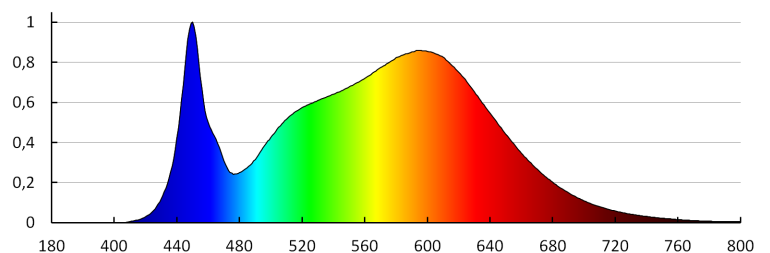

ZUSÄTZLICHE INFORMATIONEN:

- 5 Jahre Garantie gemäß den Bedingungen der Garantieerklärung, die auf der Website verfügbar ist