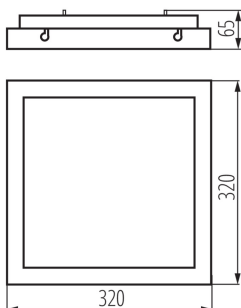

LED- Deckenleuchte

5905339246462

Kanlux TYBIA LED ist eine Leuchte für Allgemeinbeleuchtung, in der SMD-Dioden verwendet werden. Die Montage von TYBIA LED in Fluren, Treppenhäusern, Sozial- oder Wirtschaftsräumen garantiert erhebliche Einsparungen nicht nur in Bezug auf den Energieverbrauch, sondern auch in Bezug auf einen langen, wartungsfreien Betrieb.

ALLGEMEINE DATEN:

Farbe: grau

Einbauort: Deckenmontage

Anwendungsbereich: innerhalb

Min.Installationsabstand zum beleuchteten Objekt: 0,5m

Möglichkeit des Betriebes mit einem Dimmer: nein

Wykrywanie ruchu: ja

Austauschbare Lampe/Lichtquelle: nein

Länge [mm]: 320

Breite [mm]: 320

Höhe (mm): 61

Quecksilbergehalt: nein

Integrierte LED-Lichtquelle: ja

TECHNISCHE DATEN:

Nennspannung [V]: 220-240 AC

Nennfrequenz [Hz]: 50

Maximale Leistung [W]: 25

Schutzklasse gegen elektrischen Schlag: I

Abdeckungsmaterial: PMMA

Dioden Typ: LED SMD

Lichtstrom der Leuchte [lm]: 2600

Lichtstrom der Leuchte Φ use [lm]: 3850

Lichtstrom der Leuchte Φ use [lm]: in Kugel (360°)

Farbtemperatur: weiß

Ähnliche Farbtemperatur [K]: 4000

Farbkonsistenz in MacAdam-Ellipsen: ≤ 6

Farbwiedergabeindex: 80

Lebensdauer [h]: 30000

Lampenlichtstromerhalt am Ende der Nennlebensdauer: L70B50

Anzahl der Schalt-Zyklen: ≥ 15000

Abstrahlwinkel [°]: 110

Lichtausbeute (lm/W): 104

Umgebungstemperaturbereich [°C]: 5÷25

Gehäusematerial: Aluminiumlegierung

Sensor Typ: Mikrowellen-