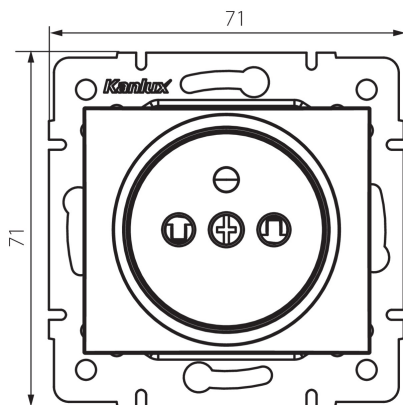

24734 DOMO 01-1250-102 bi

Französische Steckdose Typ-E / mit Kinderschutz

5905339247346

ALLGEMEINE DATEN:

Farbe: weiß
Einbauort: Wandeinbau
Berührungsschutz: ja
Breite [mm]: 71
Höhe (mm): 71
Durchmesser der Montagedose : 60
Einbautiefe: 25
Anzahl der Steckdosen/Sockeln: 1

TECHNISCHE DATEN:

Nennspannung [V]: 250 AC
Bemessungsstrom [A]: 16
Schutzklasse gegen elektrischen Schlag: I
Material: PC
Installationsmaterial : CuSn94
Erdung Typ: Typ e
Klemmen Typ: Schraubklemme
Kunststoff: PC
IP-Klasse (Schutzart): 20

LOGISTIKDATEN:

Verpackungsart: 10
Stückzahl in Zwischenverpackung: 10
Stückzahl in Großverpackung: 120
Netto-Einzelgewicht [g]: 70
Grammatur [g]: 83.75
Länge der Einzelverpackung [cm]: 10
Breite der Einzelverpackung [cm]: 5
Höhe der Einzelverpackung [cm]: 14
Kartongewicht [kg]: 10.05
Kartonbreite [cm]: 25.5
Kartonhöhe [cm]: 32
Kartonlänge [cm]: 44
Kartonvolumen [m³]: 0.035904