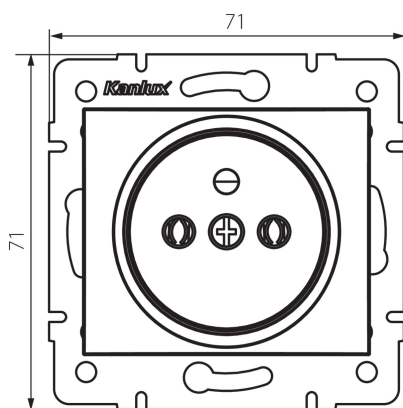

## 24735 DOMO 01-1251-102 bi

Französische Steckdose Typ-E

5905339247353

### ALLGEMEINE DATEN:

**Farbe:** weiß  
**Einbauort:** Wandeinbau  
**Breite [mm]:** 71  
**Höhe (mm):** 71  
**Durchmesser der Montagedose :** 60  
**Einbautiefe:** 25  
**Anzahl der Steckdosen/Sockeln:** 1

### TECHNISCHE DATEN:

**Nennspannung [V]:** 250 AC  
**Bemessungsstrom [A]:** 16  
**Schutzklasse gegen elektrischen Schlag:** I  
**Material:** PC  
**Installationsmaterial :** CuSn94  
**Erdung Typ:** Typ e  
**Klemmen Typ:** Schraubklemme  
**Kunststoff:** PC  
**IP-Klasse (Schutzart):** 20