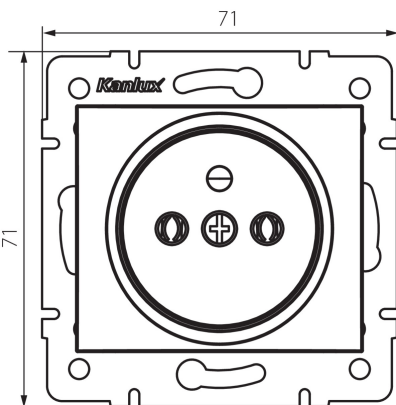

24736 DOMO 01-1252-134 czw.

Französische Steckdose Typ-E / (DATA)

5905339247360

ALLGEMEINE DATEN:

Farbe: rot
Einbauort: Wandeinbau
Breite [mm]: 71
Höhe (mm): 71
Durchmesser der Montagedose : 60
Einbautiefe: 25
Anzahl der Steckdosen/Sockeln: 1

TECHNISCHE DATEN:

Nennspannung [V]: 250 AC
Bemessungsstrom [A]: 16
Schutzklasse gegen elektrischen Schlag: I
Material: PC
Installationsmaterial : CuSn94
Erdung Typ: Typ e
Klemmen Typ: Schraubklemme
Kunststoff: PC
IP-Klasse (Schutzart): 20

LOGISTIKDATEN:

Verpackungsart: 10
Stückzahl in Zwischenverpackung: 10
Stückzahl in Großverpackung: 120
Netto-Einzelgewicht [g]: 68
Grammatur [g]: 80.58
Länge der Einzelverpackung [cm]: 10
Breite der Einzelverpackung [cm]: 5
Höhe der Einzelverpackung [cm]: 14
Kartongewicht [kg]: 9.6696
Kartonbreite [cm]: 25.5
Kartonhöhe [cm]: 32
Kartonlänge [cm]: 44
Kartonvolumen [m³]: 0.035904