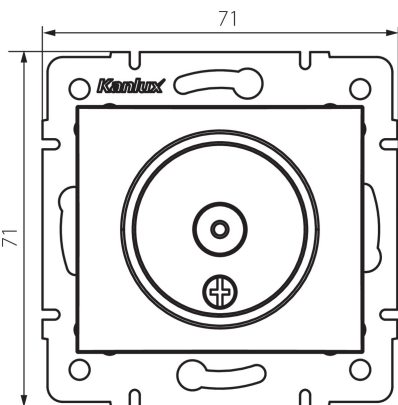

24742 DOMO 01-1290-002 bi

Multimedia-Durchgangsdose, TV

5905339247421

ALLGEMEINE DATEN:

Farbe: weiß
Einbauort: Wandeinbau
Breite [mm]: 69
Höhe (mm): 64
Durchmesser der Montagdose : 60
Anzahl der Steckdosen/Socket: 1

TECHNISCHE DATEN:

Material: PC
Steckdosen/Socketn Typ: Antennenbuchse vom Typ TV, Durchgangsbuchse
Kunststoff: PC
IP-Klasse (Schutzart): 20

LOGISTIKDATEN:

Verpackungsart: 10
Stückzahl in Zwischenverpackung: 10
Stückzahl in Großverpackung: 120
Netto-Einzelgewicht [g]: 66
Grammatur [g]: 78.33
Länge der Einzelverpackung [cm]: 10
Breite der Einzelverpackung [cm]: 4
Höhe der Einzelverpackung [cm]: 14
Kartongewicht [kg]: 9.3996
Kartonbreite [cm]: 25.5
Kartonhöhe [cm]: 32
Kartonlänge [cm]: 44
Kartonvolumen [m³]: 0.035904