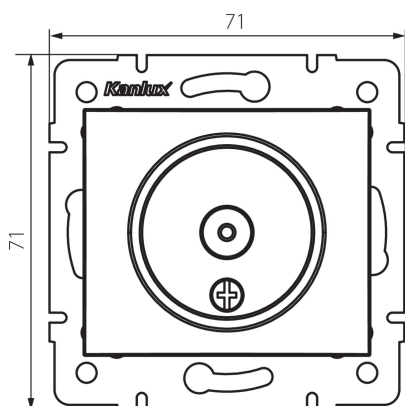

### ALLGEMEINE DATEN:

**Farbe:** weiß  
**Einbauort:** Wandeinbau  
**Breite [mm]:** 69  
**Höhe (mm):** 64  
**Durchmesser der Montagdose :** 60  
**Anzahl der Steckdosen/Socket:** 1

### TECHNISCHE DATEN:

**Material:** PC  
**Steckdosen/Socketn Typ:** Antennenbuchse vom Typ TV  
**Kunststoff:** PC  
**IP-Klasse (Schutzart):** 20