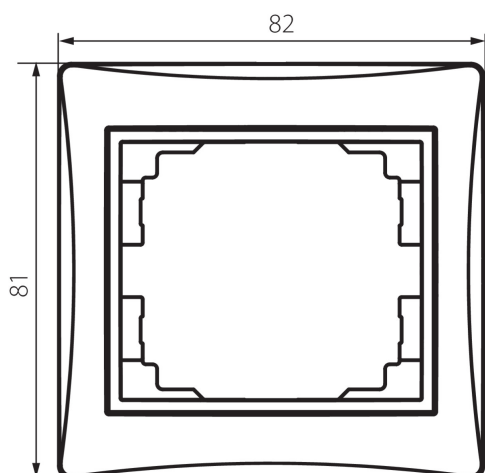

24762 DOMO 01-1460-002 bi

Einzelrahmen, horizontal

5905339247629

ALLGEMEINE DATEN:

Farbe: weiß

Breite [mm]: 81

Höhe (mm): 81

TECHNISCHE DATEN:

Material: PC

Kunststoff: PC

LOGISTIKDATEN:

Verpackungsart: 20

Stückzahl in Zwischenverpackung: 20

Stückzahl in Großverpackung: 240

Netto-Einzelgewicht [g]: 16

Grammatur [g]: 23.33

Länge der Einzelverpackung [cm]: 10

Breite der Einzelverpackung [cm]: 1

Höhe der Einzelverpackung [cm]: 15

Kartongewicht [kg]: 5.5992

Kartonbreite [cm]: 20

Kartonhöhe [cm]: 42

Kartonlänge [cm]: 37.5

Kartonvolumen [m³]: 0.0315