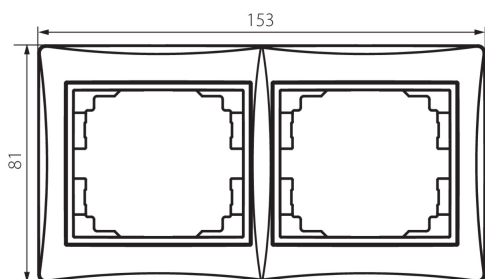

24763 DOMO 01-1470-002 bi

Doppel-Rahmen, horizontal

5905339247636

ALLGEMEINE DATEN:

Farbe: weiß

Breite [mm]: 152

Höhe (mm): 81

TECHNISCHE DATEN:

Material: PC

Kunststoff: PC

LOGISTIKDATEN:

Verpackungsart: 10

Stückzahl in Zwischenverpackung: 10

Stückzahl in Großverpackung: 120

Netto-Einzelgewicht [g]: 30

Grammatur [g]: 41.42

Länge der Einzelverpackung [cm]: 10

Breite der Einzelverpackung [cm]: 1

Höhe der Einzelverpackung [cm]: 21

Kartongewicht [kg]: 4.9704

Kartonbreite [cm]: 18

Kartonhöhe [cm]: 42

Kartonlänge [cm]: 37.5

Kartonvolumen [m³]: 0.02835