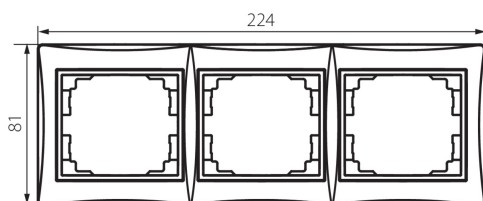

24764 DOMO 01-1480-002 bi

Dreifach-Rahmen, horizontal

5905339247643

ALLGEMEINE DATEN:

Farbe: weiß

Breite [mm]: 223

Höhe (mm): 81

TECHNISCHE DATEN:

Material: PC

Kunststoff: PC

LOGISTIKDATEN:

Verpackungsart: 10

Stückzahl in Zwischenverpackung: 10

Stückzahl in Großverpackung: 120

Netto-Einzelgewicht [g]: 46

Grammatur [g]: 59.75

Länge der Einzelverpackung [cm]: 10

Breite der Einzelverpackung [cm]: 1

Höhe der Einzelverpackung [cm]: 29

Kartongewicht [kg]: 7.17

Kartonbreite [cm]: 25

Kartonhöhe [cm]: 42

Kartonlänge [cm]: 37.5

Kartonvolumen [m³]: 0.039375