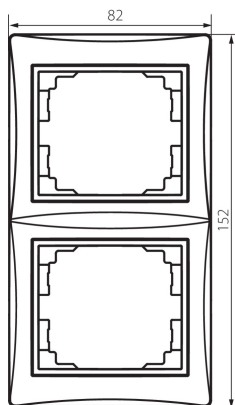

24767 DOMO 01-1520-002 bi

Doppel-Rahmen, vertikal

5905339247674

ALLGEMEINE DATEN:

Farbe: weiß

Breite [mm]: 81

Höhe (mm): 152

TECHNISCHE DATEN:

Material: PC

Kunststoff: PC

LOGISTIKDATEN:

Verpackungsart: 10

Stückzahl in Zwischenverpackung: 10

Stückzahl in Großverpackung: 120

Netto-Einzelgewicht [g]: 32

Grammatur [g]: 43.42

Länge der Einzelverpackung [cm]: 10

Breite der Einzelverpackung [cm]: 1.5

Höhe der Einzelverpackung [cm]: 21.5

Kartongewicht [kg]: 5.2104

Kartonbreite [cm]: 18

Kartonhöhe [cm]: 42

Kartonlänge [cm]: 37.5

Kartonvolumen [m³]: 0.02835