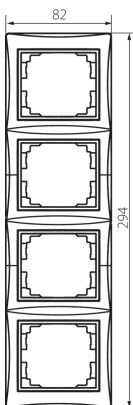

## 24769 DOMO 01-1540-002 bi

Vierfach-Rahmen, vertikal

5905339247698

### ALLGEMEINE DATEN:

**Farbe:** weiß

**Breite [mm]:** 81

**Höhe (mm):** 294

### TECHNISCHE DATEN:

**Material:** PC

**Kunststoff:** PC

**Breite der Einzelverpackung [cm]:** 1

**Höhe der Einzelverpackung [cm]:** 36.5

**Kartongewicht [kg]:** 9.1596

**Kartonbreite [cm]:** 32

**Kartonhöhe [cm]:** 42

**Kartonlänge [cm]:** 37.5

**Kartonvolumen [m<sup>3</sup>]:** 0.0504