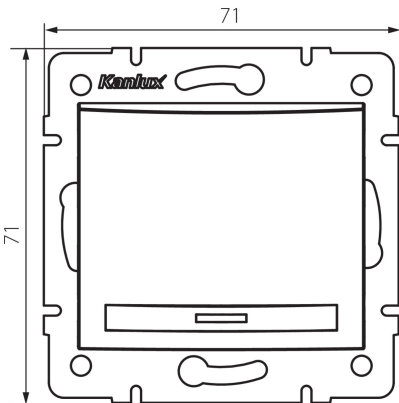

24783 DOMO 01-1110-203 kr

Ein/Aus Schalter mit LED

5905339247834

ALLGEMEINE DATEN:

Farbe: cremefarben
Einbauort: Wandeinbau
Hintergrundbeleuchtung: ja
Breite [mm]: 71
Höhe (mm): 71
Durchmesser der Montagedose : 60
Einbautiefe: 25

TECHNISCHE DATEN:

Nennspannung [V]: 250 AC
Material: PC
Installationsmaterial : CuSn94
Klemmen Typ: Schnellverbinder
Kunststoff: PC
Anzahl der Hebel: 1
Bemessungsstrom [AX]: 10
IP-Klasse (Schutzart): 20

LOGISTIKDATEN:

Verpackungsart: 10
Stückzahl in Zwischenverpackung : 10
Stückzahl in Großverpackung : 120
Netto-Einzelgewicht [g]: 78
Grammatur [g]: 91.75
Länge der Einzelverpackung [cm]: 10
Breite der Einzelverpackung [cm]: 4
Höhe der Einzelverpackung [cm]: 14
Kartongewicht [kg]: 11.01
Kartonbreite [cm]: 25.5
Kartonhöhe [cm]: 32
Kartonlänge [cm]: 44
Kartonvolumen [m³]: 0.035904