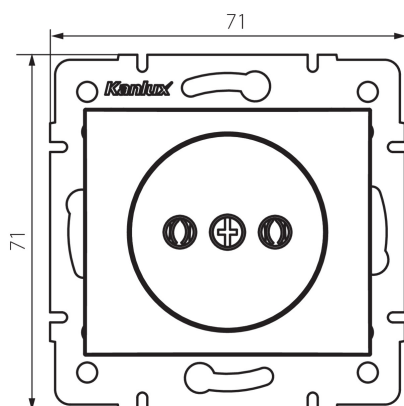

24789 DOMO 01-1210-103 kr

Steckdose ohne Erdleitung

5905339247896

ALLGEMEINE DATEN:

Farbe: cremefarben
Einbauort: Wandeinbau
Breite [mm]: 71
Höhe (mm): 71
Durchmesser der Montagedose : 60
Einbautiefe: 25
Anzahl der Steckdosen/Sockeln: 1

TECHNISCHE DATEN:

Nennspannung [V]: 250 AC
Bemessungsstrom [A]: 16
Schutzklasse gegen elektrischen Schlag: II
Material: PC
Installationsmaterial : CuSn94
Erdung Typ: 2P
Klemmen Typ: Schraubklemme
Kunststoff: PC
IP-Klasse (Schutzart): 20

LOGISTIKDATEN:

Verpackungsart: 10
Stückzahl in Zwischenverpackung: 10
Stückzahl in Großverpackung: 120
Netto-Einzelgewicht [g]: 58
Grammatur [g]: 70.58
Länge der Einzelverpackung [cm]: 10
Breite der Einzelverpackung [cm]: 4
Höhe der Einzelverpackung [cm]: 14
Kartongewicht [kg]: 8.4696
Kartonbreite [cm]: 25.5
Kartonhöhe [cm]: 32
Kartonlänge [cm]: 44
Kartonvolumen [m³]: 0.035904