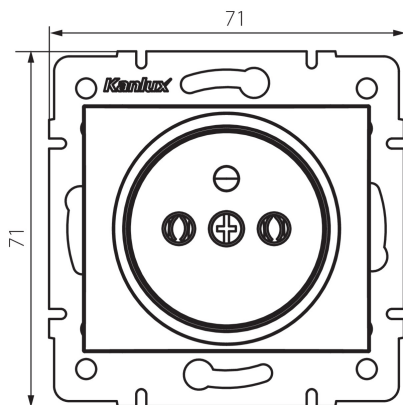

24795 DOMO 01-1251-103 kr

Französische Steckdose Typ-E

5905339247957

ALLGEMEINE DATEN:

Farbe: cremefarben
Einbauort: Wandeinbau
Breite [mm]: 71
Höhe (mm): 71
Durchmesser der Montagedose : 60
Einbautiefe: 25
Anzahl der Steckdosen/Sockeln: 1

TECHNISCHE DATEN:

Nennspannung [V]: 250 AC
Bemessungsstrom [A]: 16
Schutzklasse gegen elektrischen Schlag: I
Material: PC
Installationsmaterial : CuSn94
Erdung Typ: Typ e
Klemmen Typ: Schraubklemme
Kunststoff: PC
IP-Klasse (Schutzart): 20

LOGISTIKDATEN:

Verpackungsart: 10
Stückzahl in Zwischenverpackung: 10
Stückzahl in Großverpackung: 120
Netto-Einzelgewicht [g]: 68
Grammatur [g]: 81.42
Länge der Einzelverpackung [cm]: 9
Breite der Einzelverpackung [cm]: 5
Höhe der Einzelverpackung [cm]: 14
Kartongewicht [kg]: 9.7704
Kartonbreite [cm]: 25.5
Kartonhöhe [cm]: 32
Kartonlänge [cm]: 44
Kartonvolumen [m³]: 0.035904