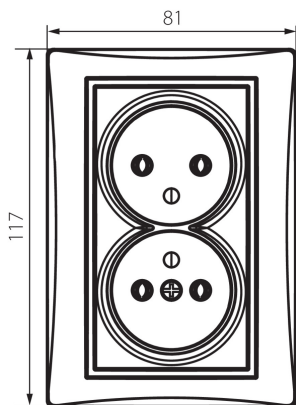

## 24798 DOMO 01-1261-103 kr

Französische Doppelsteckdose Typ-E

5905339247988

### ALLGEMEINE DATEN:

**Farbe:** cremefarben  
**Einbauort:** Wandeinbau  
**Breite [mm]:** 81  
**Höhe (mm):** 110  
**Durchmesser der Montagedose :** 68  
**Einbautiefe:** 25  
**Anzahl der Steckdosen/Sockeln:** 2

### TECHNISCHE DATEN:

**Nennspannung [V]:** 250 AC  
**Bemessungsstrom [A]:** 16  
**Schutzklasse gegen elektrischen Schlag:** I  
**Material:** PC  
**Installationsmaterial :** CuSn94  
**Erdung Typ:** Typ e  
**Klemmen Typ:** Schraubklemme  
**Kunststoff:** PC  
**IP-Klasse (Schutzart):** 20

### LOGISTIKDATEN:

**Verpackungsart:** 10  
**Stückzahl in Zwischenverpackung:** 10  
**Stückzahl in Großverpackung:** 120  
**Netto-Einzelgewicht [g]:** 116  
**Grammatur [g]:** 134.67  
**Länge der Einzelverpackung [cm]:** 10  
**Breite der Einzelverpackung [cm]:** 5  
**Höhe der Einzelverpackung [cm]:** 18  
**Kartongewicht [kg]:** 16.1604  
**Kartonbreite [cm]:** 25  
**Kartonhöhe [cm]:** 52.5  
**Kartonlänge [cm]:** 52  
**Kartonvolumen [m³]:** 0.06825