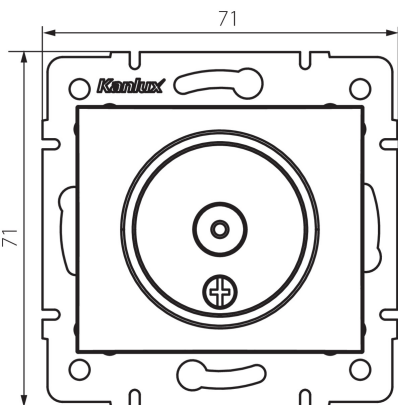

24801 DOMO 01-1290-003 kr

Multimedia-Durchgangsdose, TV

5905339248015

ALLGEMEINE DATEN:

Farbe: cremefarben
Einbauort: Wandeinbau
Breite [mm]: 69
Höhe (mm): 64
Durchmesser der Montagdose : 60
Anzahl der Steckdosen/Socket: 1

TECHNISCHE DATEN:

Material: PC
Steckdosen/Socketn Typ: Antennenbuchse vom Typ TV, Durchgangsbuchse
Kunststoff: PC
IP-Klasse (Schutzart): 20

LOGISTIKDATEN:

Verpackungsart: 10
Stückzahl in Zwischenverpackung: 10
Stückzahl in Großverpackung: 120
Netto-Einzelgewicht [g]: 66
Grammatur [g]: 78.33
Länge der Einzelverpackung [cm]: 10
Breite der Einzelverpackung [cm]: 4
Höhe der Einzelverpackung [cm]: 14
Kartongewicht [kg]: 9.3996
Kartonbreite [cm]: 25.5
Kartonhöhe [cm]: 32
Kartonlänge [cm]: 44
Kartonvolumen [m³]: 0.035904