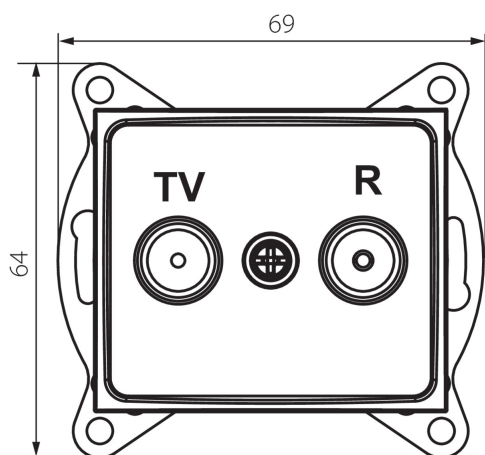

24804 DOMO 01-1320-003 kr

Multimedia-Durchgangsdose, TV/RADIO

5905339248046

ALLGEMEINE DATEN:

Farbe: cremefarben
Einbauort: Wandeinbau
Breite [mm]: 69
Höhe (mm): 64
Durchmesser der Montagdose : 60
Anzahl der Steckdosen/Socket: 2

TECHNISCHE DATEN:

Material: PC
Steckdosen/Socketn Typ: RTV-Durchgangsbuchse
Kunststoff: PC
IP-Klasse (Schutzart): 20

LOGISTIKDATEN:

Verpackungsart: 10
Stückzahl in Zwischenverpackung: 10
Stückzahl in Großverpackung: 120
Netto-Einzelgewicht [g]: 88
Grammatur [g]: 100.58
Länge der Einzelverpackung [cm]: 10
Breite der Einzelverpackung [cm]: 4
Höhe der Einzelverpackung [cm]: 14
Kartongewicht [kg]: 12.0696
Kartonbreite [cm]: 25.5
Kartonhöhe [cm]: 32
Kartonlänge [cm]: 44
Kartonvolumen [m³]: 0.035904