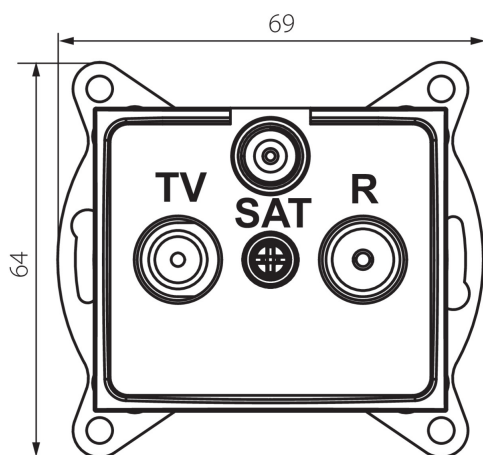

24806 DOMO 01-1340-003 kr

Multimedia-Durchgangsdose, SAT/TV/RADIO

5905339248060

ALLGEMEINE DATEN:

Farbe: cremefarben
Einbauort: Wandeinbau
Breite [mm]: 69
Höhe (mm): 64
Durchmesser der Montagdose : 60
Anzahl der Steckdosen/Socket: 3

TECHNISCHE DATEN:

Material: PC
Steckdosen/Socketn Typ: RTV-SAT-Durchgangsbuchse
Kunststoff: PC
IP-Klasse (Schutzart): 20

LOGISTIKDATEN:

Verpackungsart: 10
Stückzahl in Zwischenverpackung: 10
Stückzahl in Großverpackung: 120
Netto-Einzelgewicht [g]: 96
Grammatur [g]: 108.67
Länge der Einzelverpackung [cm]: 10
Breite der Einzelverpackung [cm]: 4
Höhe der Einzelverpackung [cm]: 14
Kartongewicht [kg]: 13.0404
Kartonbreite [cm]: 25.5
Kartonhöhe [cm]: 32
Kartonlänge [cm]: 44
Kartonvolumen [m³]: 0.035904