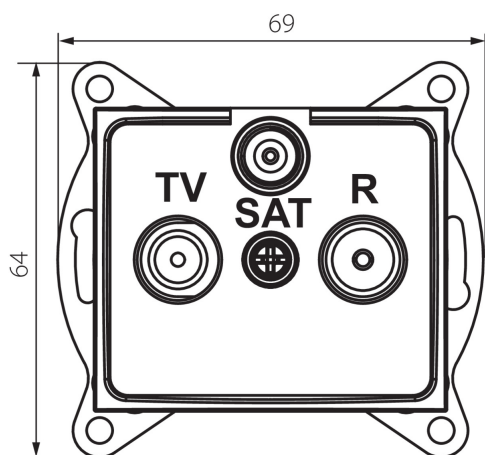

24807 DOMO 01-1350-003 kr

Multimedia-Enddose, SAT/TV/RADIO

5905339248077

ALLGEMEINE DATEN:

Farbe: cremefarben
Einbauort: Wandeinbau
Breite [mm]: 69
Höhe (mm): 64
Durchmesser der Montagedose : 60
Anzahl der Steckdosen/Socket: 3

TECHNISCHE DATEN:

Material: PC
Steckdosen/Socketn Typ: RTV-SAT-Endbuchse
Kunststoff: PC
IP-Klasse (Schutzart): 20

LOGISTIKDATEN:

Verpackungsart: 10
Stückzahl in Zwischenverpackung: 10
Stückzahl in Großverpackung: 120
Netto-Einzelgewicht [g]: 96
Grammatur [g]: 108.58
Länge der Einzelverpackung [cm]: 10
Breite der Einzelverpackung [cm]: 4
Höhe der Einzelverpackung [cm]: 14
Kartongewicht [kg]: 13.0296
Kartonbreite [cm]: 25.5
Kartonhöhe [cm]: 32
Kartonlänge [cm]: 44
Kartonvolumen [m³]: 0.035904