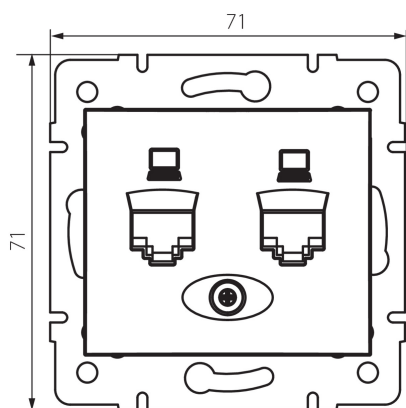

24814 DOMO 01-1410-003 kr

Unabhängige Doppel-Netzwerksteckdose (2x RJ45Cat 5e Jack)

5905339248145

ALLGEMEINE DATEN:

Farbe: cremefarben
Einbauort: Wandeinbau
Breite [mm]: 71
Höhe (mm): 71
Durchmesser der Montagedose : 60
Anzahl der Steckdosen/Socket: 2

TECHNISCHE DATEN:

Material: PC
Steckdosen/Socketn Typ: separate Datendose 2xRJ45 Cat. 5e
Kunststoff: PC
IP-Klasse (Schutzart): 20

LOGISTIKDATEN:

Verpackungsart: 10
Stückzahl in Zwischenverpackung: 10
Stückzahl in Großverpackung: 120
Netto-Einzelgewicht [g]: 62
Grammatur [g]: 74.58
Länge der Einzelverpackung [cm]: 10
Breite der Einzelverpackung [cm]: 4
Höhe der Einzelverpackung [cm]: 14
Kartongewicht [kg]: 8.9496
Kartonbreite [cm]: 25.5
Kartonhöhe [cm]: 32
Kartonlänge [cm]: 44
Kartonvolumen [m³]: 0.035904