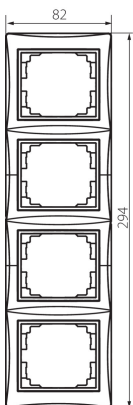

24828 DOMO 01-1540-003 kr

Vierfach-Rahmen, vertikal

5905339248282

ALLGEMEINE DATEN:

Farbe: cremefarben

Breite [mm]: 81

Höhe (mm): 294

TECHNISCHE DATEN:

Material: PC

Kunststoff: PC

LOGISTIKDATEN:

Verpackungsart: 10

Stückzahl in Zwischenverpackung: 10

Stückzahl in Großverpackung: 120

Netto-Einzelgewicht [g]: 60

Grammatur [g]: 76.33

Länge der Einzelverpackung [cm]: 10

Breite der Einzelverpackung [cm]: 1

Höhe der Einzelverpackung [cm]: 36.5

Kartongewicht [kg]: 9.1596

Kartonbreite [cm]: 32

Kartonhöhe [cm]: 42

Kartonlänge [cm]: 37.5

Kartonvolumen [m³]: 0.0504