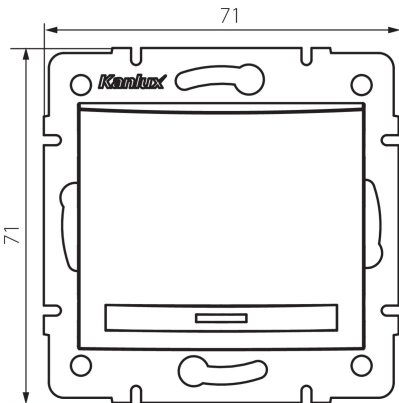

24842 DOMO 01-1110-243 sr

Ein/Aus Schalter mit LED

5905339248428

ALLGEMEINE DATEN:

Farbe: silber

Einbauort: Wandeinbau

Hintergrundbeleuchtung: ja

Breite [mm]: 71

Höhe (mm): 71

Durchmesser der Montagedose : 60

Einbautiefe: 25

TECHNISCHE DATEN:

Nennspannung [V]: 250 AC

Material: PC

Installationsmaterial : CuSn94

Klemmen Typ: Schnellverbinder

Kunststoff: PC

Anzahl der Hebel: 1

Bemessungsstrom [AX]: 10

IP-Klasse (Schutzart): 20

LOGISTIKDATEN:

Verpackungsart: 10

Stückzahl in Zwischenverpackung : 10

Stückzahl in Großverpackung : 120

Netto-Einzelgewicht [g]: 78

Grammatur [g]: 91.75

Länge der Einzelverpackung [cm]: 10

Breite der Einzelverpackung [cm]: 4

Höhe der Einzelverpackung [cm]: 14

Kartongewicht [kg]: 11.01

Kartonbreite [cm]: 25.5

Kartonhöhe [cm]: 32